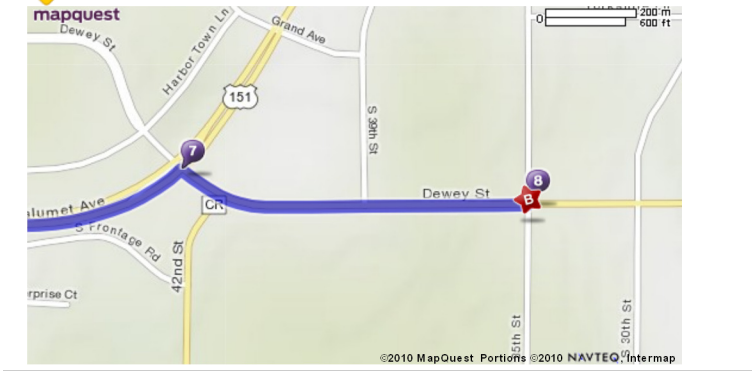

**1700 Chicago St**  
De Pere, WI 54115-3418

**B Ending Location**

**3500 Dewey St**  
Manitowoc, WI 54220-5845

Total Travel Estimate: **41 minutes** / **37.55 miles** Fuel Cost: [Calculate](#)

**A 1700 Chicago St** [Edit](#)  
De Pere, WI 54115-3418

- START

1.	Start out going <b>SOUTHEAST</b> on <b>CHICAGO ST/CR-G</b> toward <b>LIBAL ST</b> . Continue to follow <b>CR-G</b> .	1.4 mi
----	--	--------

---

- ↩

2.	Turn <b>LEFT</b> onto <b>MONROE RD/CR-GV N</b> .	2.0 mi
----	--	--------

5.	Take the <b>US-151 N</b> exit, <b>EXIT 149</b> , toward <b>MANITOWOC</b> .	0.3 mi
----	--	--------

- ↩

6.	Turn <b>LEFT</b> onto <b>US-151 N/WI-42 N/CALUMET AVE</b> . Continue to follow <b>US-151 N</b> .	0.6 mi
----	--	--------

7. Turn **RIGHT** onto **DEWEY ST.** 0.5 mi

8. **3500 DEWEY ST** is on the **LEFT**.

**B** **3500 Dewey St** [Edit](#)  
Manitowoc, WI 54220-5845

Total Travel Estimate: **41 minutes** / **37.55 miles** Fuel Cost: [Calculate](#)