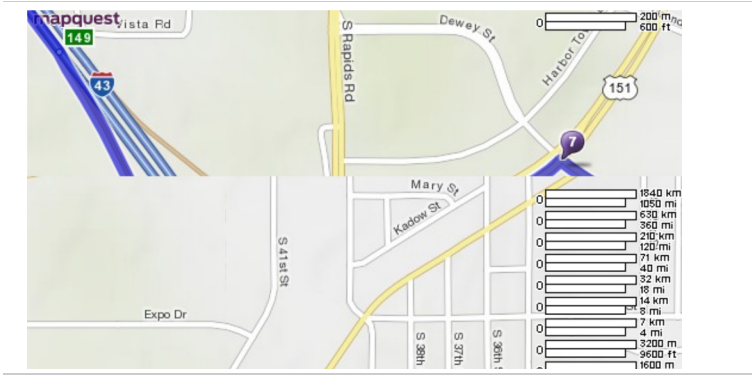

**1700 Chicago St**  
De Pere, WI 54115-3418

**B Ending Location**

**3500 Dewey St**  
Manitowoc, WI 54220-5845

Total Travel Estimate: **41 minutes** / **37.55 miles** Fuel Cost: [Calculate](#)

**A 1700 Chicago St** [Edit](#)  
De Pere, WI 54115-3418

- START

1.	Start out going <b>SOUTHEAST</b> on <b>CHICAGO ST/CR-G</b> toward <b>LIBAL ST</b> . Continue to follow <b>CR-G</b> .	1.4 mi
----	--	--------

---

- ↩

2.	Turn <b>LEFT</b> onto <b>MONROE RD/CR-GV N</b> .	2.0 mi
----	--	--------

---

- ↗

3.	Merge onto <b>WI-172 E</b> toward <b>I-43/MILWAUKEE</b> .	1.0 mi
----	---	--------

---

- ↘

4.	Merge onto <b>I-43 S</b> toward <b>WI-29 E/MILWAUKEE</b> .	31.8 mi
----	--	---------

---

- EXIT

7. Turn **RIGHT** onto **DEWEY ST.** 0.5 mi

8. **3500 DEWEY ST** is on the **LEFT**.

**B** **3500 Dewey St** [Edit](#)  
Manitowoc, WI 54220-5845

Total Travel Estimate: **41 minutes** / **37.55 miles** Fuel Cost: [Calculate](#)